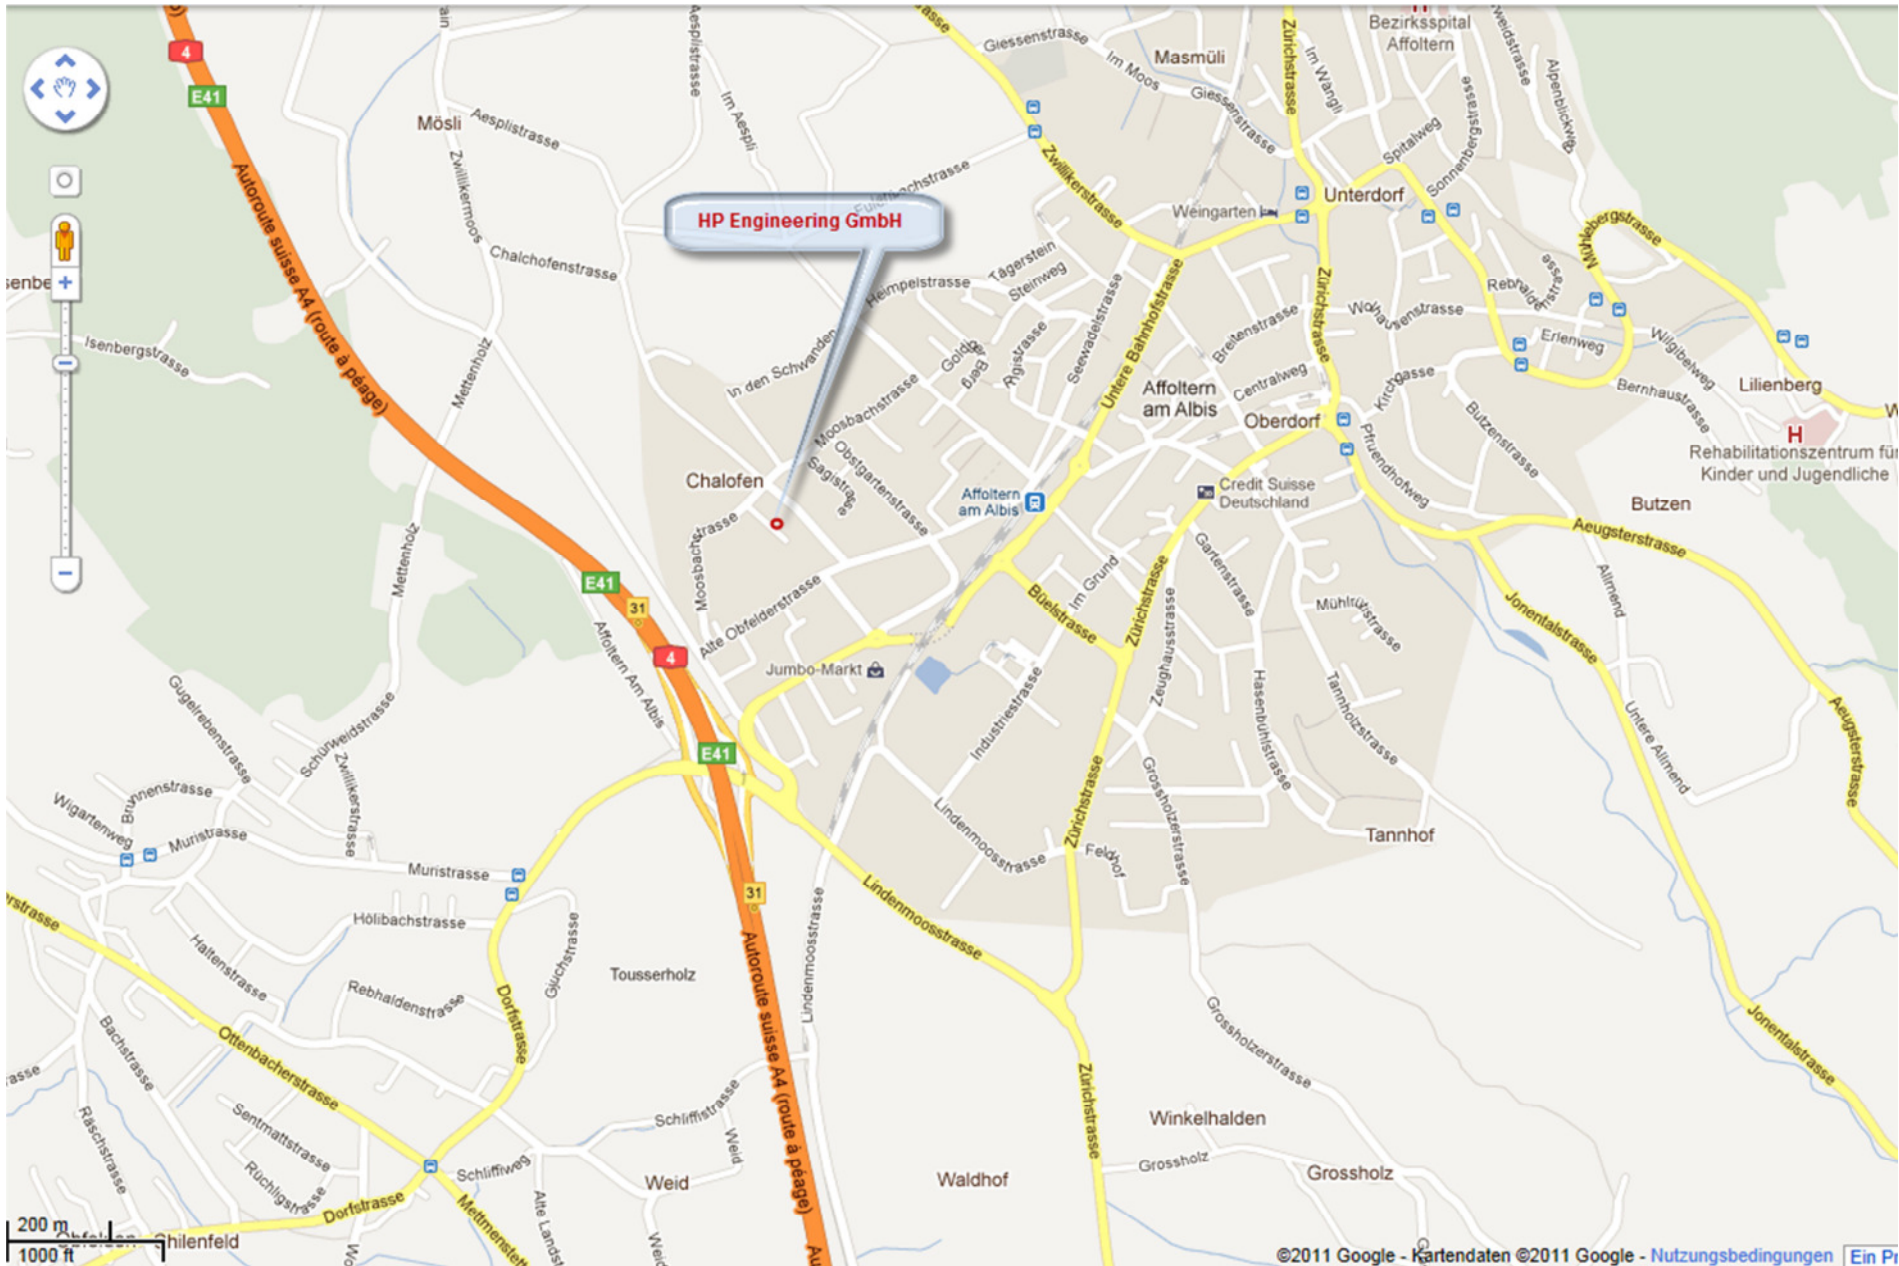

HP Engineering GmbH
Lagerstrasse 11
8910 Affoltern am Albis

31 Affoltern
aA
Autoboute suisse A4 (route a peage)
Autosfrada A4 (Strada a peaggio)

Jumbo-Markt

Coop

Medena

Albis-garage
Schaub

30 m
100 ft

©2011 Google - Kartendaten ©2011 Google - Nutzungsbedingungen Ein Pro

HP Engineering GmbH

200 m
1000 ft

©2011 Google - Kartendaten ©2011 Google - Nutzungsbedingungen | Ein Pr